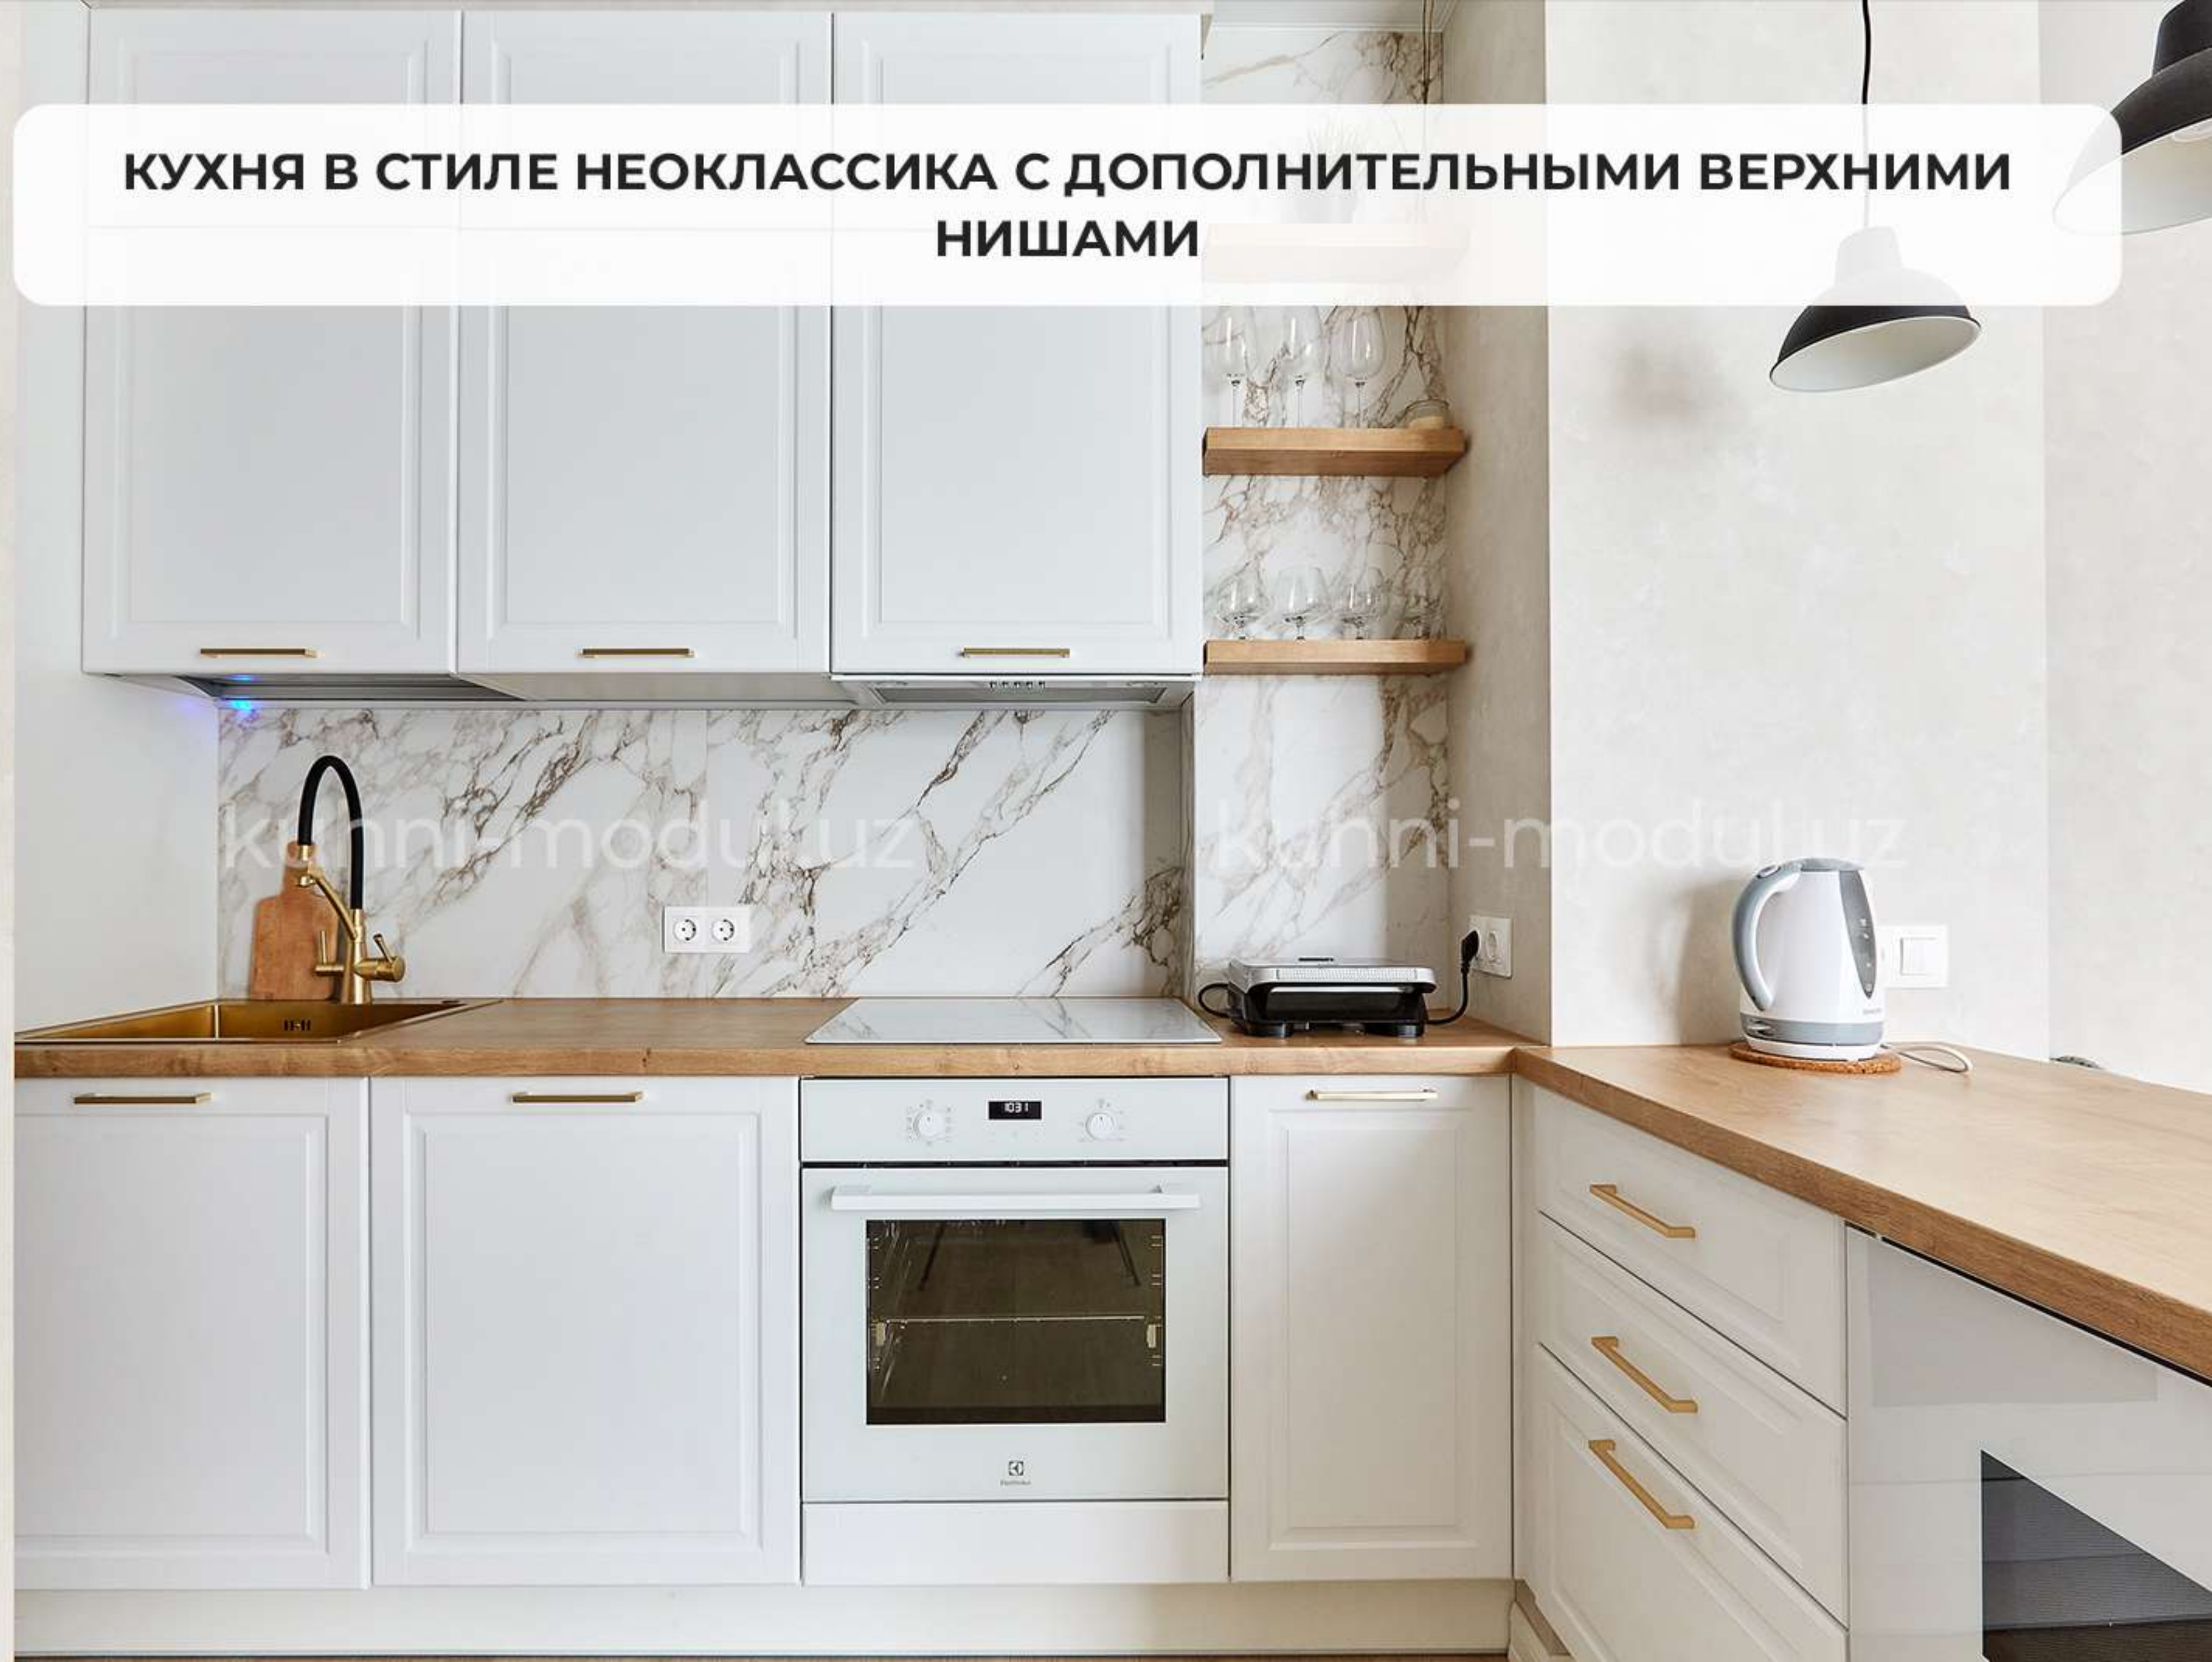

КУХНЯ В СТИЛЕ НЕОКЛАССИКА С ДОПОЛНИТЕЛЬНЫМИ ВЕРХНИМИ НИШАМИ

Кухня Милан

Стоимость 19 757 000 сум*

Размеры 2700 x 1000 x 2550 мм

Коллекция Милан, цвет Белый

Комплектация Петли Blum Clip Top Blumotion и Blum modul с доводчиками, подъемные механизмы газлифты GTV, толкатель Boyard Push-to-Open, выдвигаемые механизмы Hettich Quadro, столешница из ЛДСП

* Стоимость указана за всю кухню на день покупки клиентом без учета бытовой техники и сантехники.