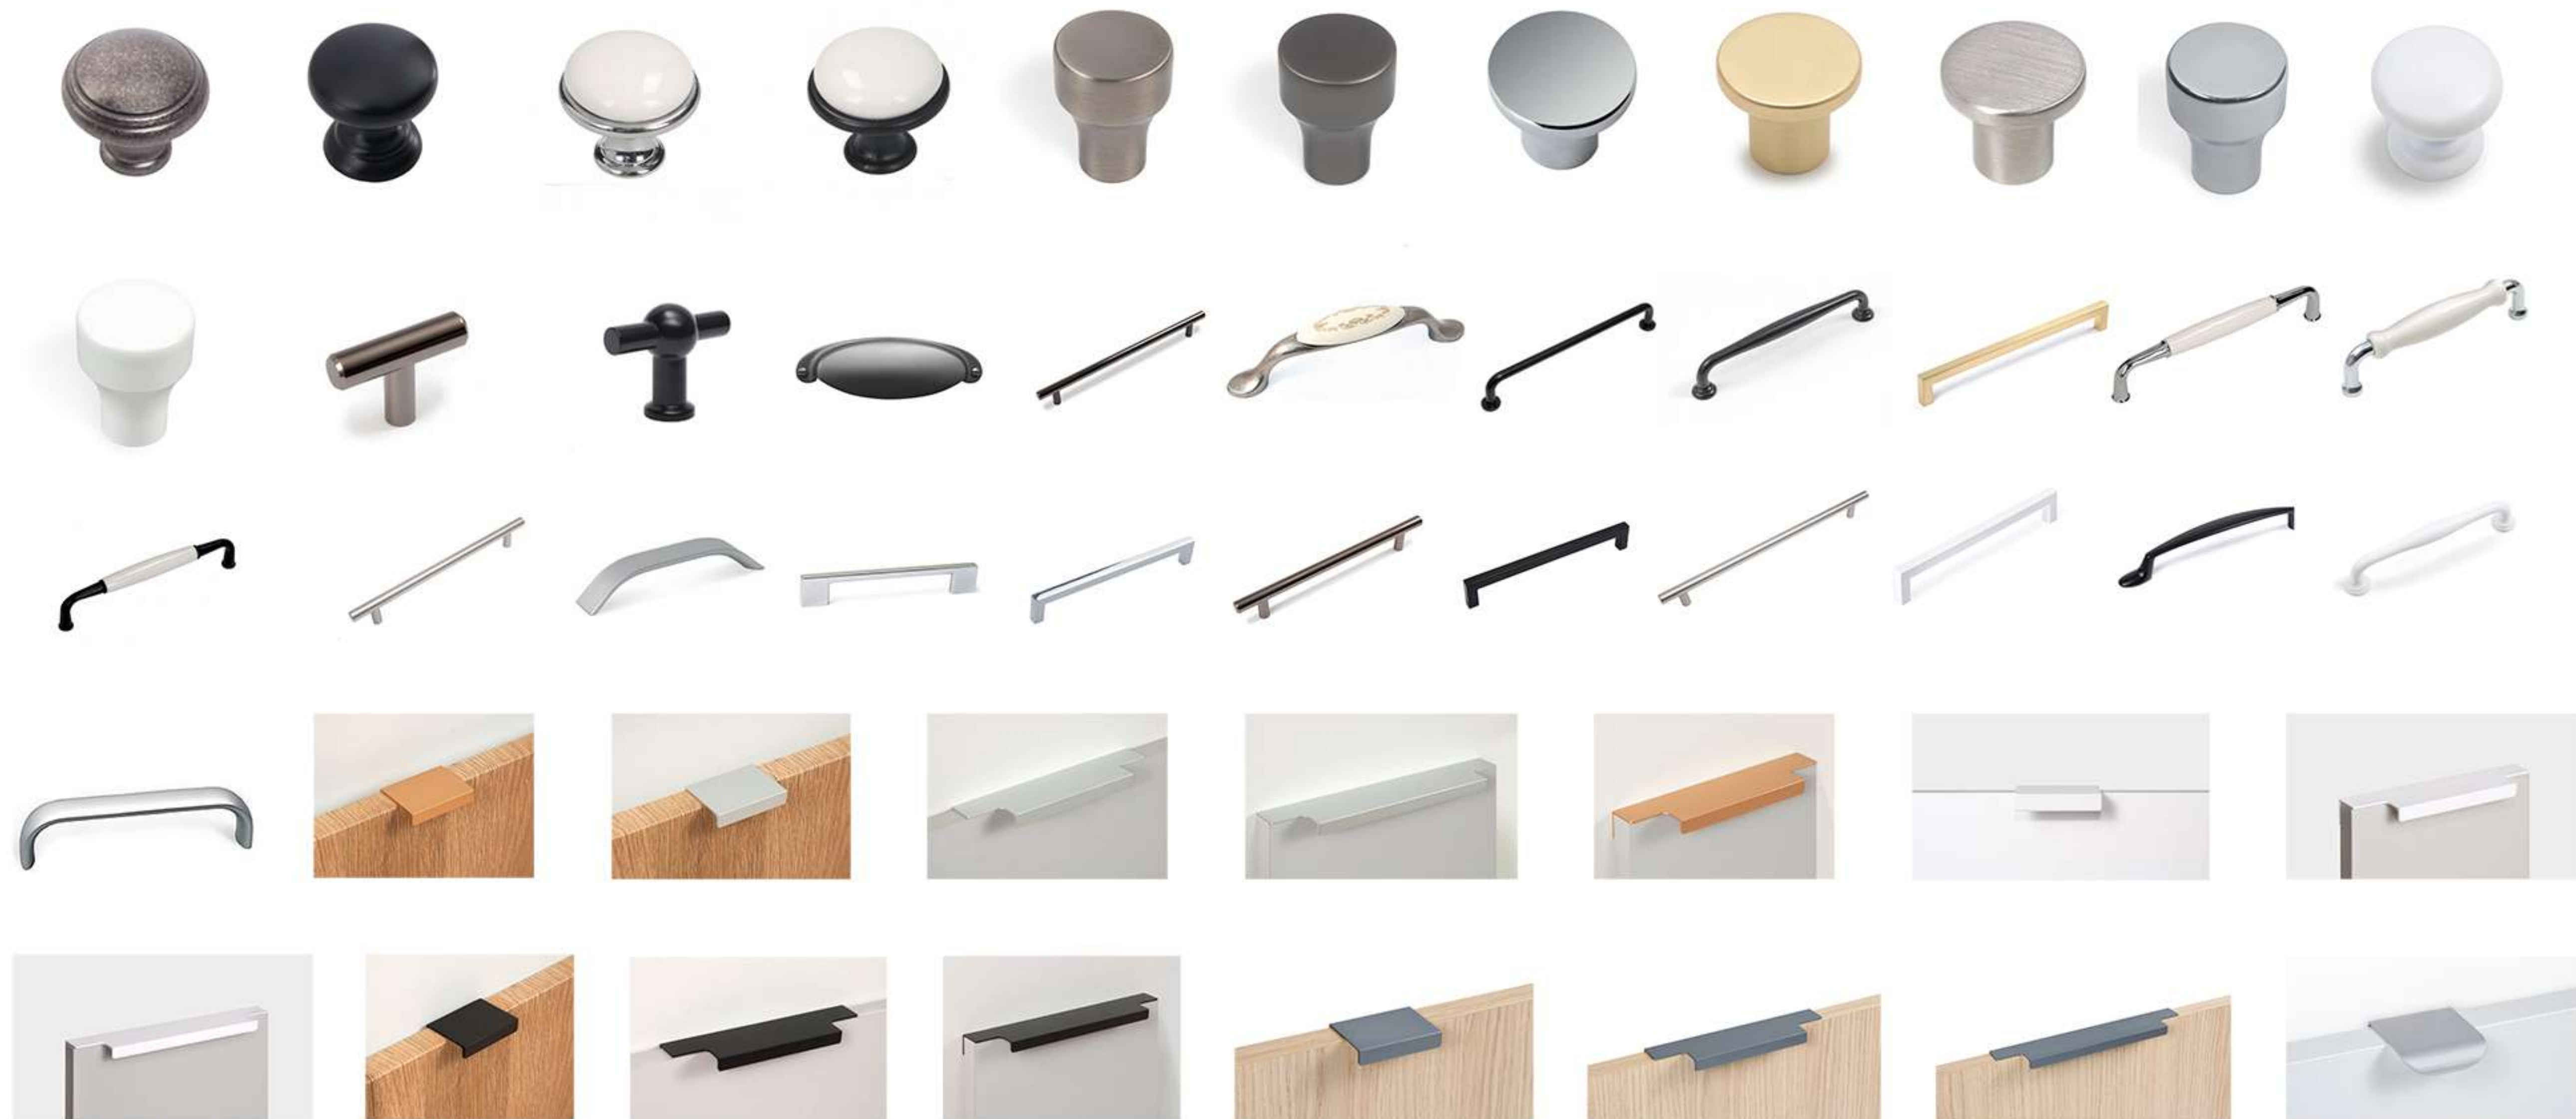

Белый Премиум

Дуб Гамильтон
Натуральный

Дуб Уайт-Ривер

■ Ручки

Ручки

Новинка в ассортименте — Модульные шкафы

Подобно кухням, они создаются из smart-модулей и дают возможность создать множество различных вариантов шкафов: для прихожей, спальни, гардеробной комнаты и детской.